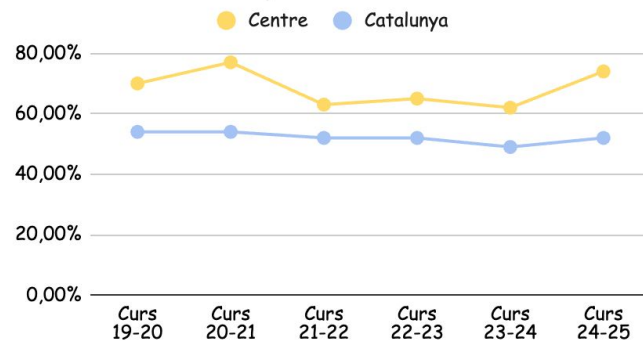

Centre i Catalunya