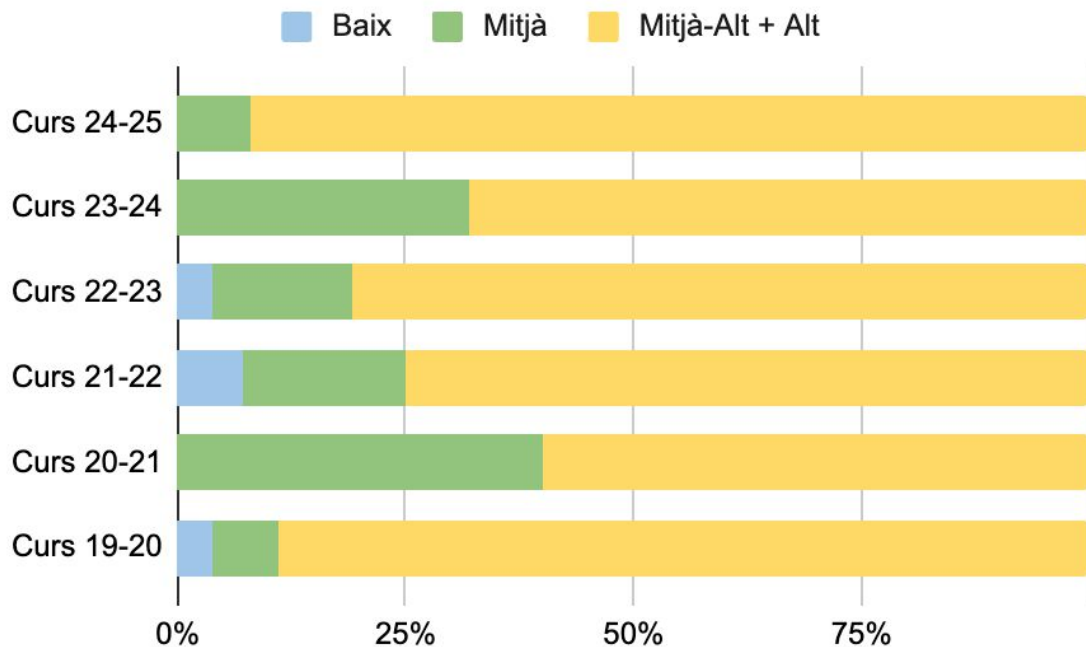

COMPETÈNCIA LINGÜÍSTICA: LLENGUA CATALANA